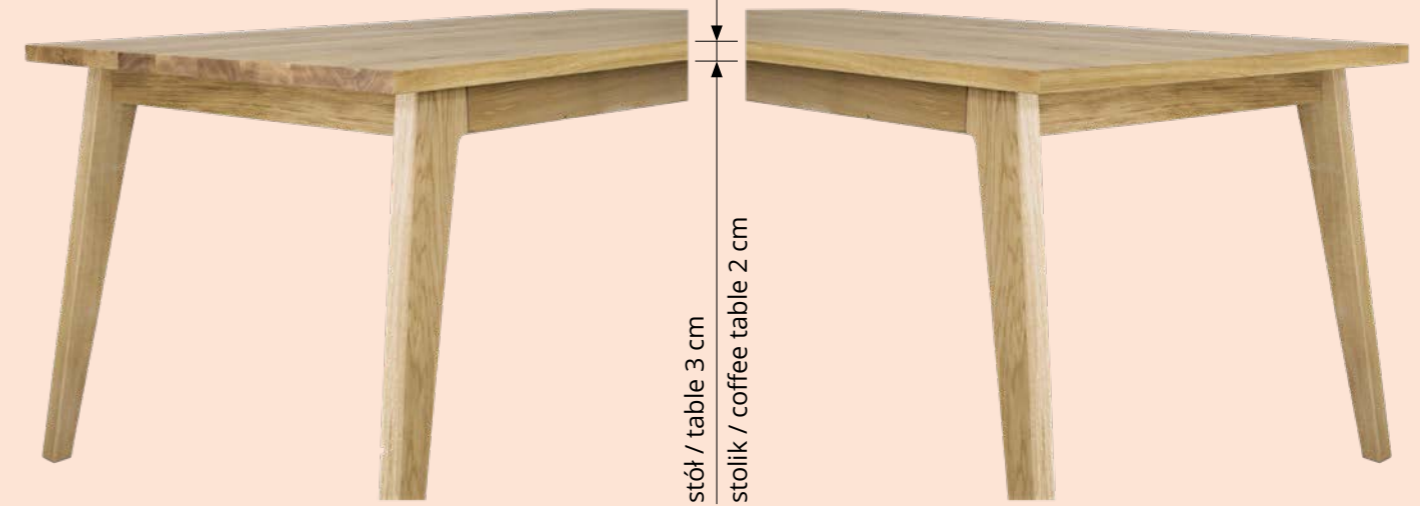

Dostawki do stołów nierozkładanych

Fixed table extensions

50 x 110
40 x 110
30 x 110
50 x 100
40 x 100
30 x 100
50 x 90
40 x 90
30 x 90
50 x 80
40 x 80
30 x 80
50 x 70
40 x 70
30 x 70

Stoły rozkładane z wkładkami

Extensible tables with inserts

180 - 360 x 100 x 78 (4x45)
180 - 270 x 100 x 78 (2x45)
180 - 360 x 90 x 78 (4x45)
180 - 270 x 90 x 78 (2x45)
160 - 340 x 90 x 78 (4x45)
160 - 250 x 90 x 78 (2x45)
140 - 320 x 80 x 78 (4x45)
140 - 230 x 80 x 78 (2x45)
120 - 300 x 70 x 78 (4x45)
120 - 210 x 70 x 78 (2x45)
90 - 270 x 90 x 78 (4x45)
90 - 180 x 90 x 78 (2x45)
80 - 240 x 80 x 78 (4x40)
80 - 160 x 80 x 78 (2x40)

Stoły okrągłe

Round tables

∅130 x 78
∅120 x 78
∅110 x 78
∅100 x 78
∅90 x 78

Stoły okrągłe rozkładane

Extensible round tables

∅130 - 290 x 78 (4x40)
∅130 - 210 x 78 (2x40)
∅120 - 280 x 78 (4x40)
∅120 - 200 x 78 (2x40)
∅110 - 270 x 78 (4x40)
∅110 - 190 x 78 (2x40)

Stoliki

Coffee tables

120 x 70 x 58
120 x 70 x 48
120 x 70 x 38
110 x 110 x 58
110 x 110 x 48
110 x 110 x 38
110 x 70 x 58
110 x 70 x 48
110 x 70 x 38
100 x 100 x 58
100 x 100 x 48
100 x 100 x 38
100 x 60 x 58
100 x 60 x 48
100 x 60 x 38
90 x 90 x 58
90 x 90 x 48
90 x 90 x 38
80 x 80 x 58
80 x 80 x 48
80 x 80 x 38
70 x 70 x 58
70 x 70 x 48
70 x 70 x 38
60 x 60 x 58
60 x 60 x 48
60 x 60 x 38

Stoliki okrągłe

Round coffee tables

∅90 x 58
∅90 x 48
∅90 x 38
∅80 x 58
∅80 x 48
∅80 x 38
∅70 x 58
∅70 x 48
∅70 x 38

* Tylko blaty lite / only solid wood tabletops

Wkładki i dostawki przechowywane poza stołem.
The inserts and extensions are stored outside the table.

blat lity
solid wood top

blat obłogowany
veneered top

Dostępne wykończenia powierzchni / Available finish palette:

DAB / Oak										
	naturale lakierowany naturale lacquered	naturale olejowany naturale oiled	rossini lakierowany rossini lacquered	cappuccino lakierowany cappuccino lacquered	amaranti olejowany amaranti oiled	amaretto olejowany amaretto oiled	bianco olejowany bianco oiled	caramello olejowany caramello oiled	marinero olejowany marinero oiled	marrone olejowany marrone oiled
DĄB DZIKI / Wild oak										
	naturale lakierowany naturale lacquered	naturale olejowany naturale oiled	cappuccino lakierowany cappuccino lacquered	amaranti olejowany amaranti oiled	amaretto olejowany amaretto oiled	bianco olejowany bianco oiled	caramello olejowany caramello oiled	marinero olejowany marinero oiled	marrone olejowany marrone oiled	
JESION / Ash										
	naturale lakierowany naturale lacquered	naturale olejowany naturale oiled	rossini lakierowany rossini lacquered	cappuccino lakierowany cappuccino lacquered	amaretto olejowany amaretto oiled	bianco olejowany bianco oiled	marrone olejowany marrone oiled			
ORZECH / Walnut										
	naturale lakierowany naturale lacquered	naturale olejowany naturale oiled								

Kolorystyka wybarwienia może nieznacznie odbiegać od rzeczywistych barw. Jest to spowodowane ograniczeniami techniki druku. Wzornik z kolorami wybarwień drewna jest materiałem poglądowym i nie stanowi podstawy do reklamacji.

Due to the limitations of the printing technique, the finish colours can slightly vary from the real furniture finishes. The finish colour samples serve as an illustrative presentation and do not constitute the reason for the complaint.