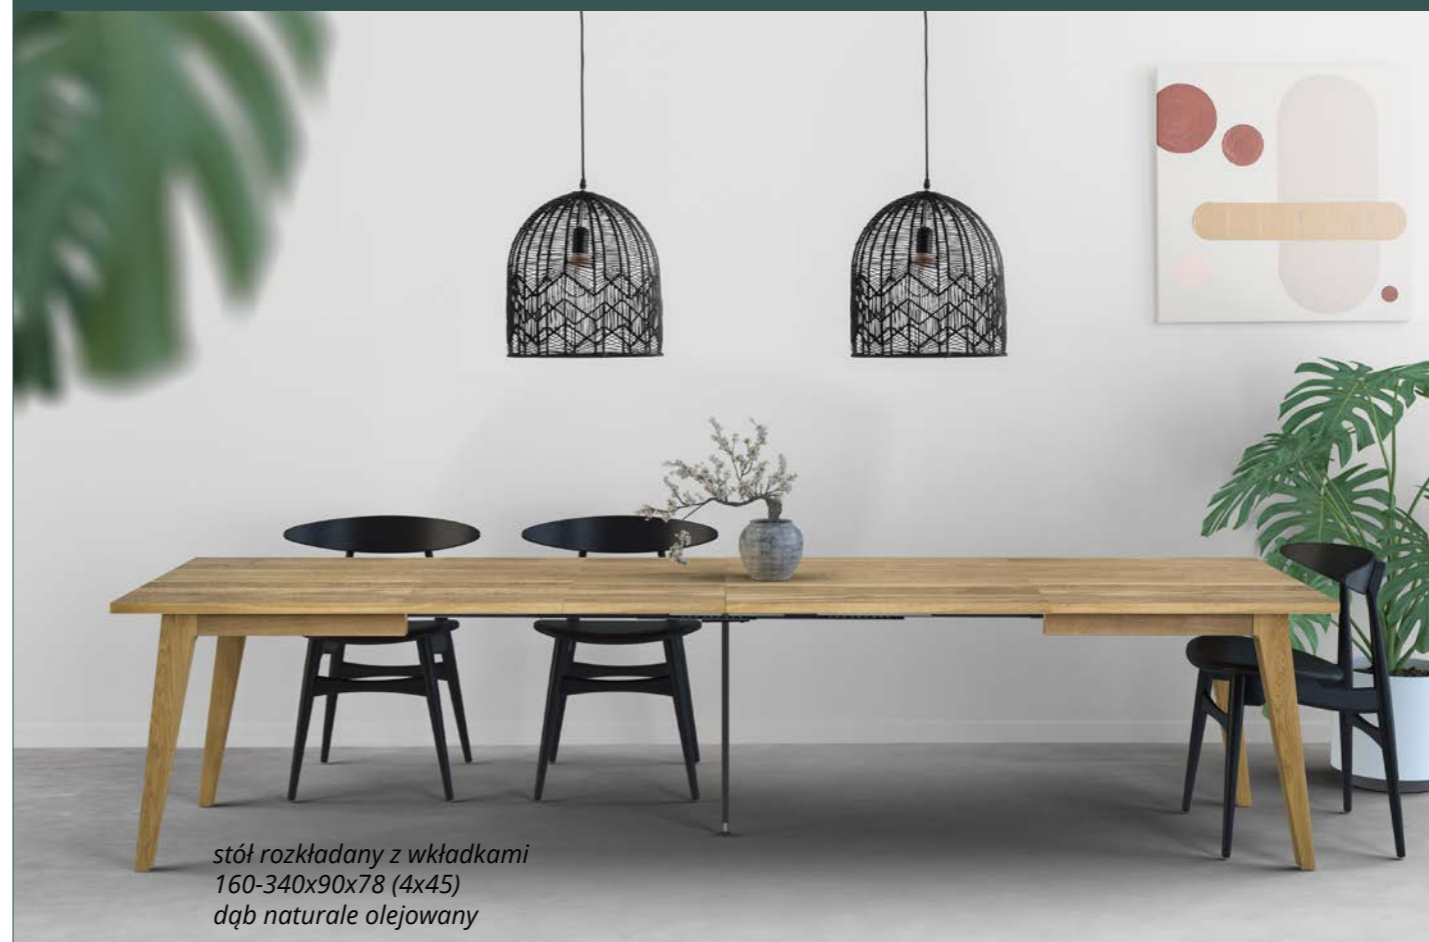

RETROLINEWOOD

collection

stół nierozkładany
200x100x78
dqb dziki naturale olejowany

www.ortusfurniture.eu

Tango

*stoły i stoliki
tables & coffee tables*

TANGO

MODEL TANGO

Zgrabna i lekka konstrukcja modelu Tango to ukłon w stronę stylu retro w nowoczesnym wydaniu. Rozwiązanie idealne dla osób ceniących harmonijną formę, idealne proporcje i wysmakowane wzornictwo. Wykonany z wysokiej jakości drewna i wyselekcjonowanych oklein będzie idealnie wpisywać się w pomieszczenia eklektyczne jak i nowoczesne.

TANGO

Tango's shapely and lightweight construction is a nod to the retro style with a modern twist. A perfect solution for those who appreciate harmonious form, excellent proportions and refined look. Made of high-quality wood or selected veneer, it fits ideally into both eclectic and modern space.