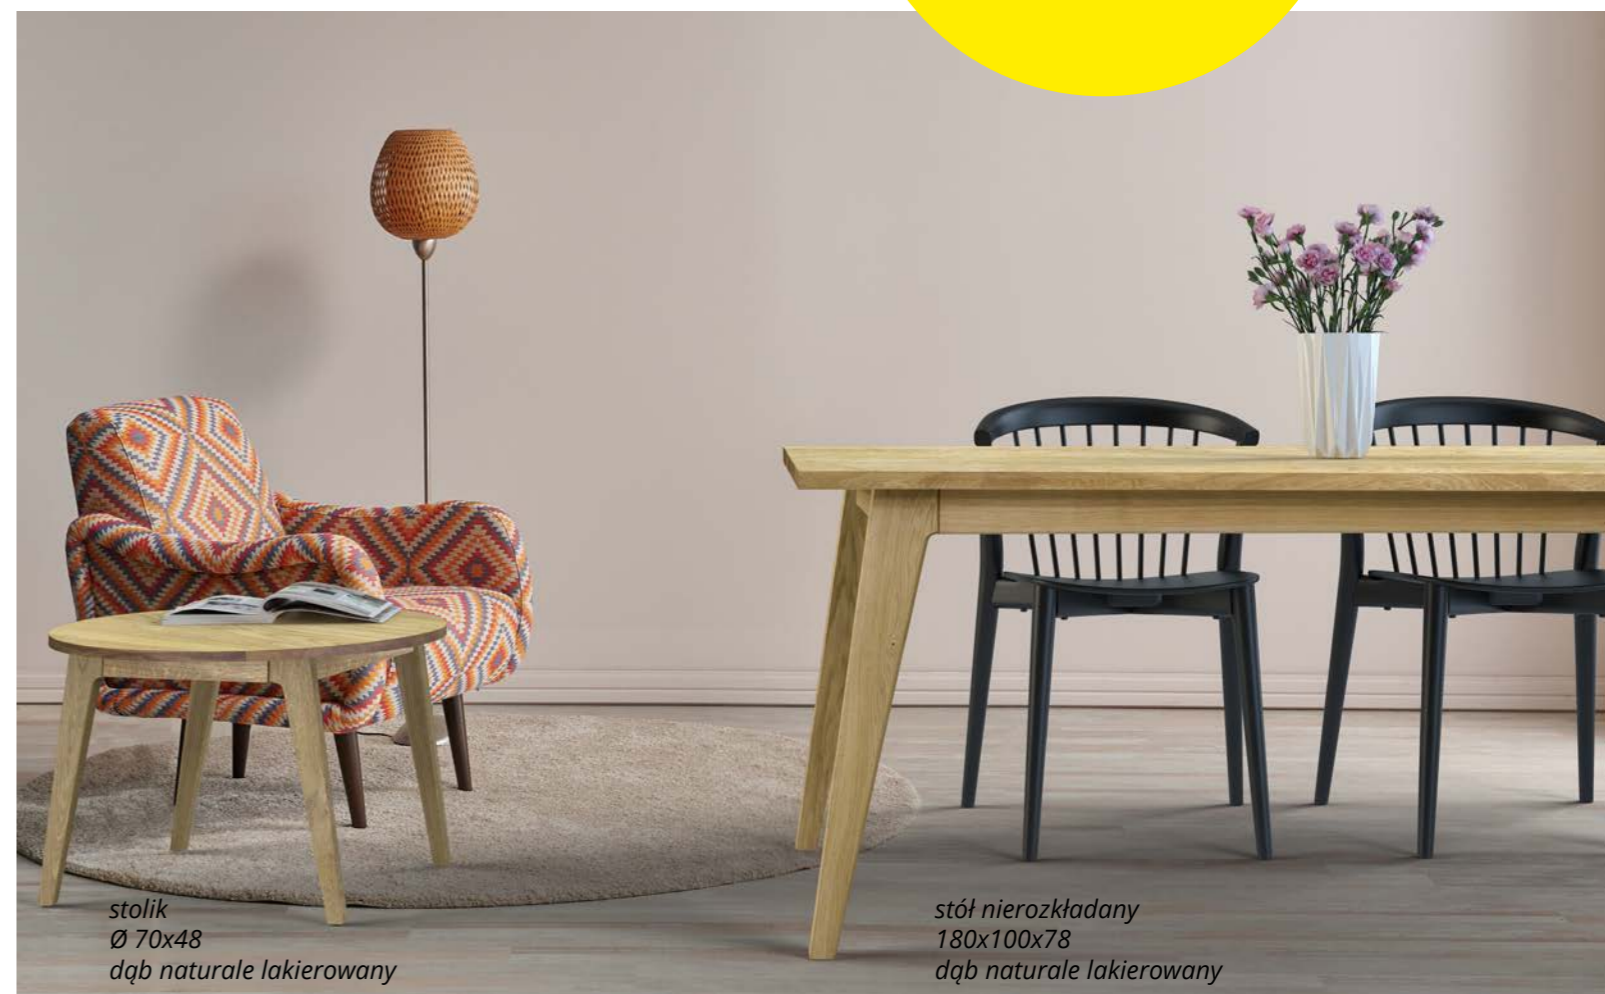

stół z dostawkami
180-280x90x78 (2x50)
jesion rossini lakierowany

stół nierozkładany
Ø 120x78
jesion cappuccino lakierowany

stolik
Ø 70x48
dąb naturale lakierowany

stół nierozkładany
180x100x78
dąb naturale lakierowany