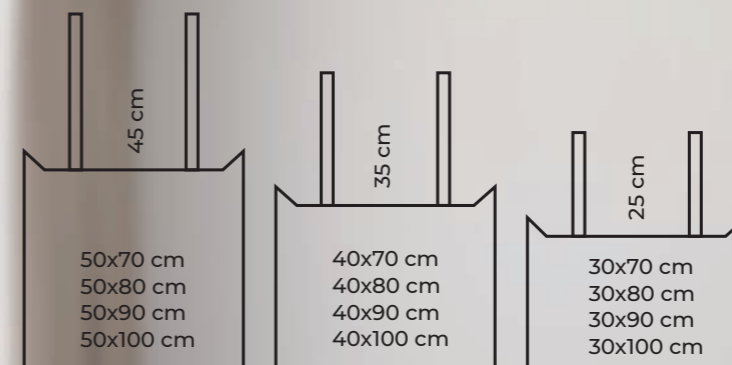

Włoska stylizyka w Twoim domu

Człowiek od tysięcy lat korzystał z dobrodziejstwa lasów. Drewno dawało nam ciepło, schronienie i inspirowało twórczo. Z tej inspiracji powstała nawiązująca do włoskiej stylizyki kolekcja stołów i stolików Eliteline. My nie poprawiamy Matki Natury, nadajemy jej tylko użyteczny kształt i wydobywamy niepowtarzalne piękno.

Italian style in your home

Man has been taking advantage of the richness of forest for centuries. Wood has been giving us warmth, shelter and inspiration to create. The Italian style Eliteline collection of tables and coffee tables is the outcome of this creative inspiration. We do not improve Mother Nature, we just give it useful shape and bring out its unique beauty.

stół z dostawką
180-230x90x78 (1x50)
dąb dziki naturale olejowany

bezkompromisowy
DESIGN

Blat lity, krawędź prosta
Solid wood top, a straight edge