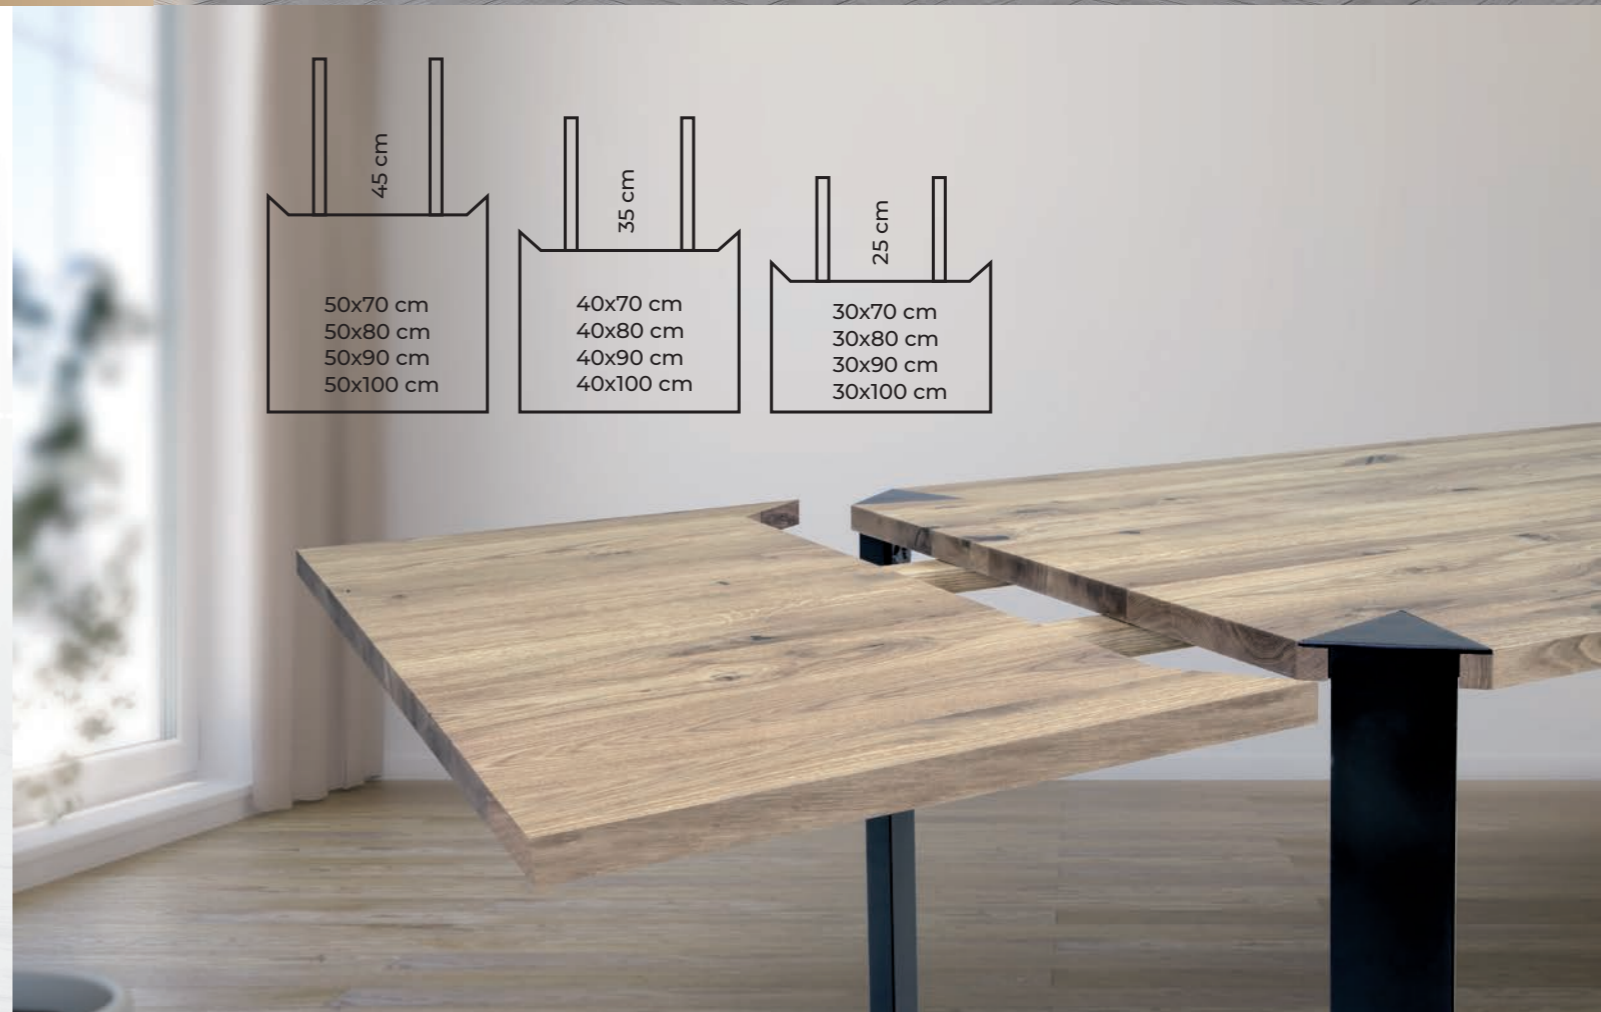

stół z dostawką
180-230x90x78 (1x50)
dąb dziki naturale olejowany