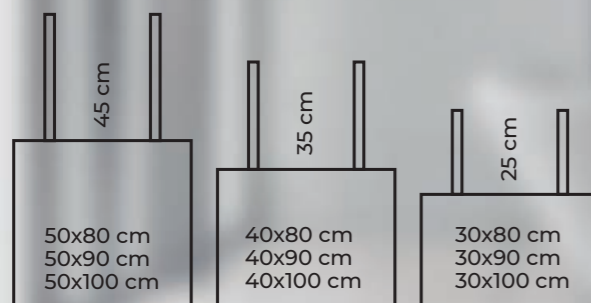

Stoły rozkładane z dostawką
Tables with extension leaf

Stoły rozkładane z wkładkami środkowymi
Extendable tables with central inserts

stół z dostawkami
180-260x90x78 (2x40)
dąb naturalnie olejowany

stół nierozkładany
180x90x78
dąb dziki marrone olejowany